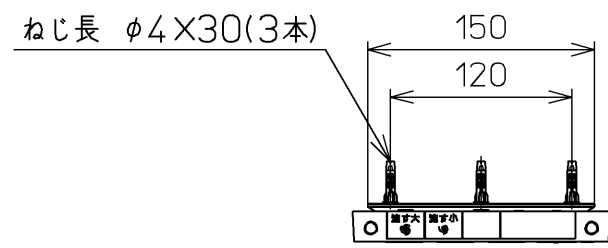

生産中止図面  
2019/01

<特注仕様>  
※CS340便器対応品  
1.リモコンの流すボタンから「eco小」を削除したもの。  
\*定格: AC100V-1278W 50/60Hz

<b>TOTO</b>		☉	単位 mm	名称 ウォシュレット アプリコット
製図 谷口明	検図 高祖末次	日付 17-07-04	尺度 1 : 5	品番 TCF4713AKV70
備考		ウォシュレット品番 TCF4713 便器洗浄ユニット品番 TCA320V6		図番 TCF4713AKV70_A01AA
A3		ページNo.	1-1	(改)