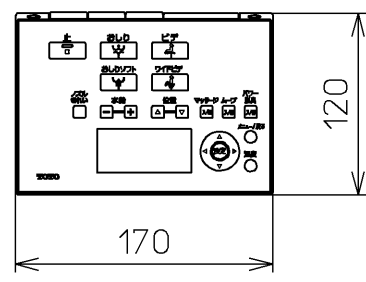

生産中止図面  
2019/01

<特注仕様>  
※CS340便器対応品  
1.リモコンの流すボタンから「eco小」を削除したもの。  
\*定格: AC100V-1278W 50/60Hz

<b>TOTO</b>		☉	単位 mm	名称 ウォシュレット アプリコット
製図 谷口明	検図 高祖末次	日付 17-07-04	尺度 1 : 5	品番 TCF4713AKV70
備考		ウォシュレット品番 TCF4713 便器洗浄ユニット品番 TCA320V6		図番 TCF4713AKV70_A01AA
A3		ページNo.	1-1	(改)