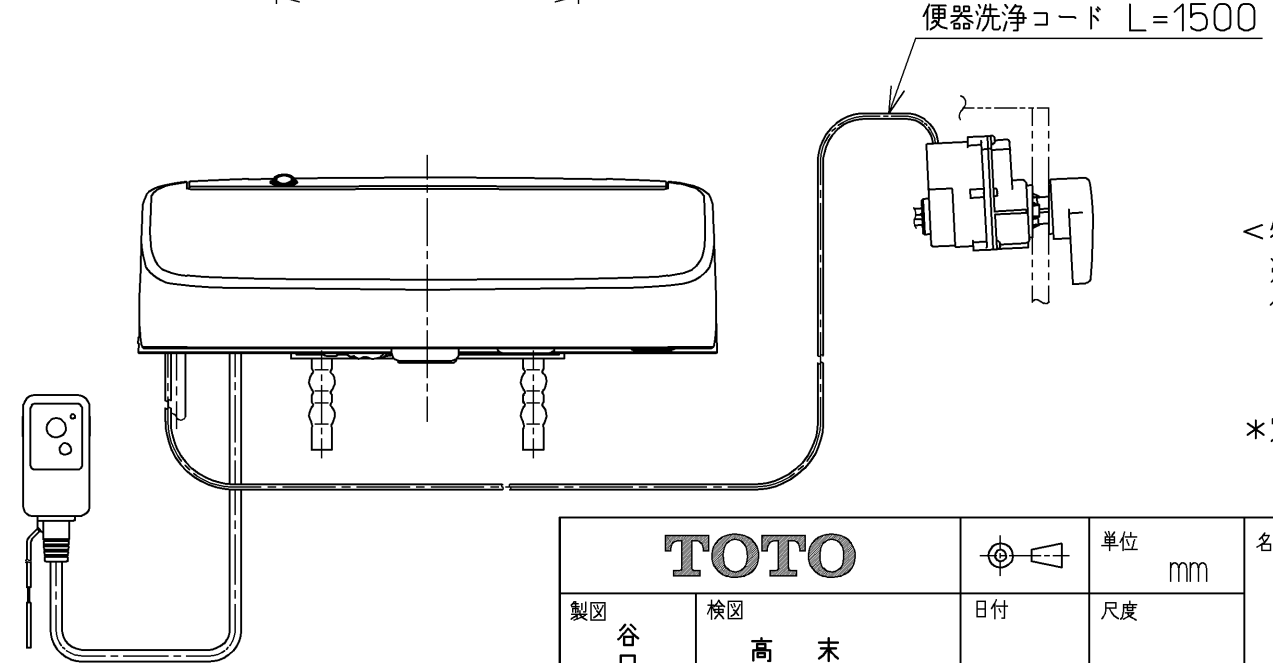

生産中止図面  
2019/01

<特注仕様>  
※CS340便器対応品  
1.リモコンの流すボタンから「eco小」を削除したもの。  
\*定格: AC100V-1278W 50/60Hz

<b>TOTO</b>		☉	単位 mm	名称 ウォシュレット アプリコット
製図 谷口明	検図 高祖末次	日付 17-07-04	尺度 1 : 5	品番 TCF4713AKV70
備考		ウォシュレット品番 TCF4713 便器洗浄ユニット品番 TCA320V6		図番 TCF4713AKV70_A01AA
A3		ページNo.	1-1	(改)