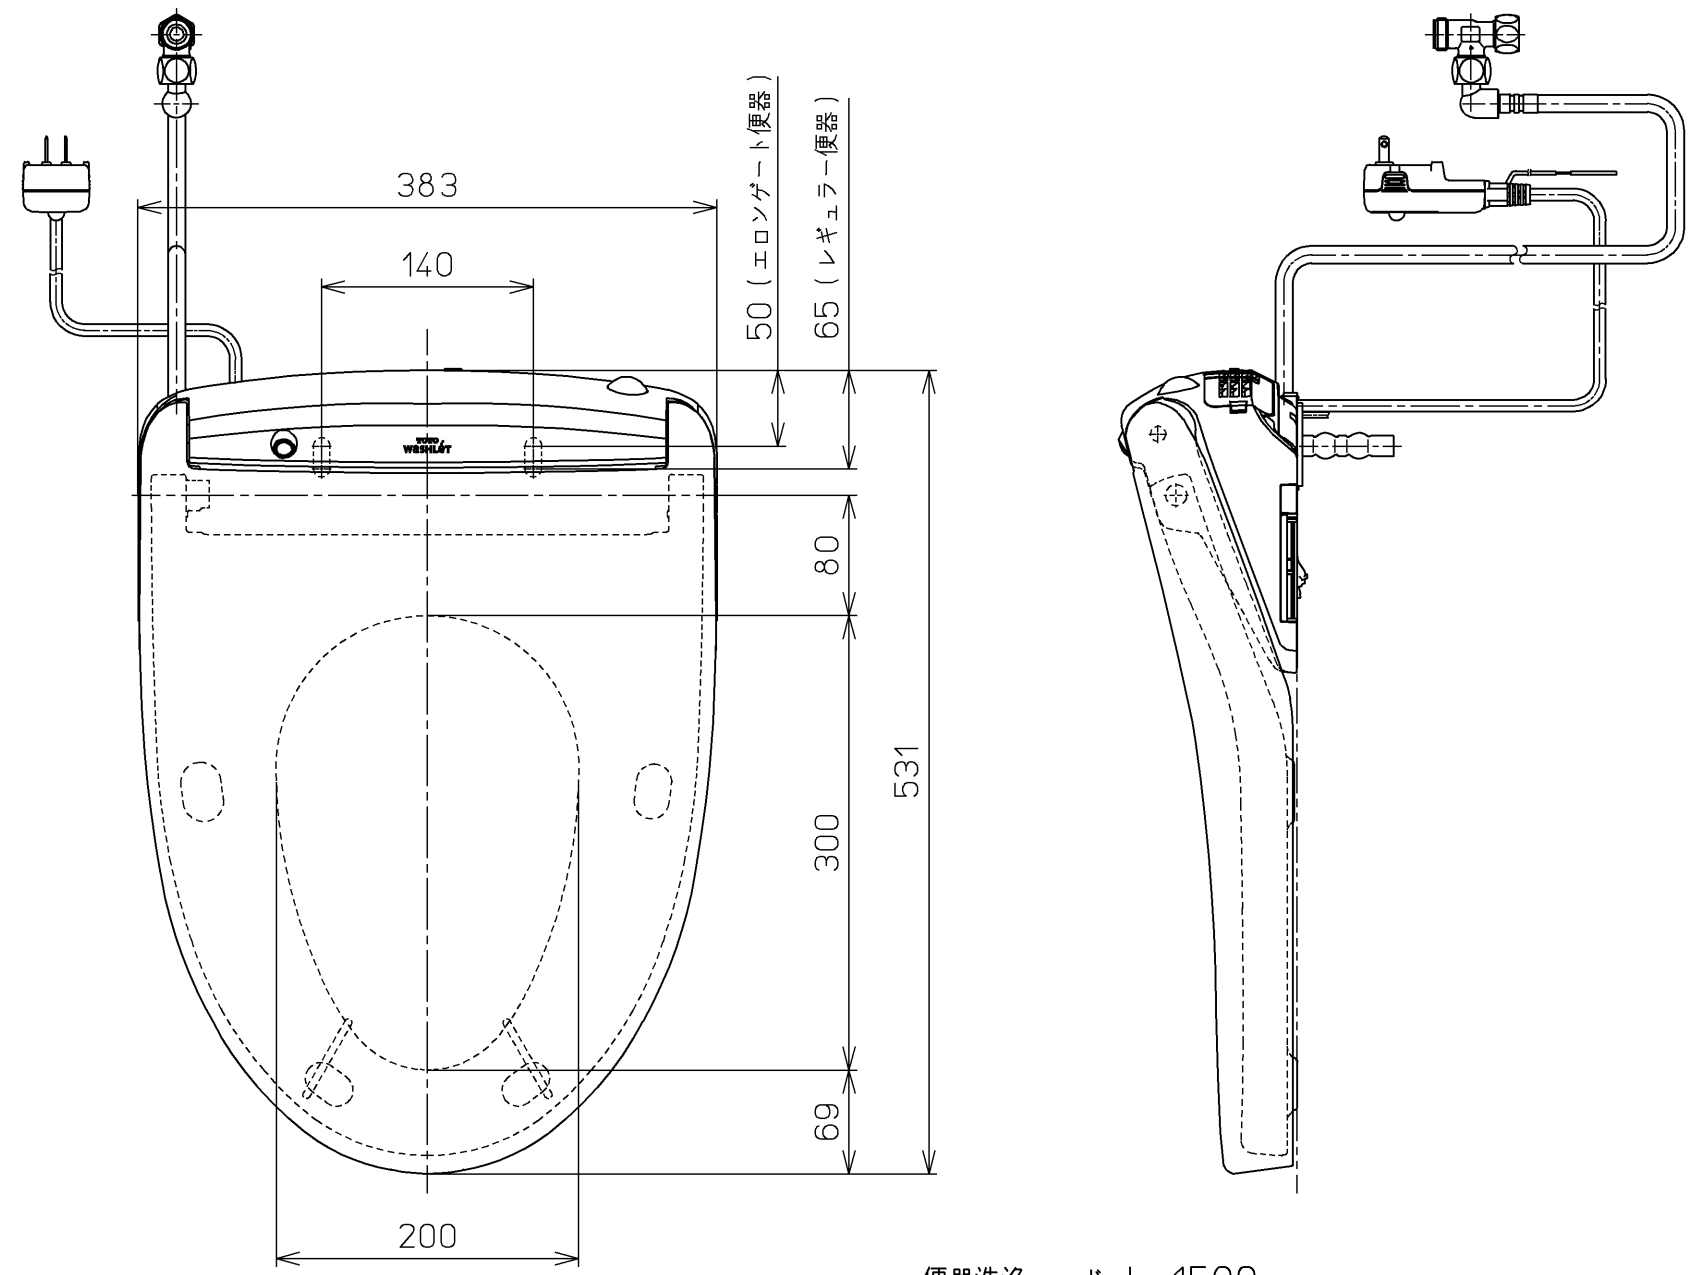

生産中止図面  
2019/01

<特注仕様>  
※CS340便器対応品  
1.リモコンの流すボタンから「eco小」を削除したもの。  
\*定格: AC100V-1278W 50/60Hz

<b>TOTO</b>		☉	単位 mm	名称 ウォシュレット アプリコット
製図 谷口明	検図 高祖末次	日付 17-07-04	尺度 1 : 5	品番 TCF4713AKV70
備考		ウォシュレット品番 TCF4713 便器洗浄ユニット品番 TCA320V6		図番 TCF4713AKV70_A01AA
A3		ページNo.	1-1	(改)