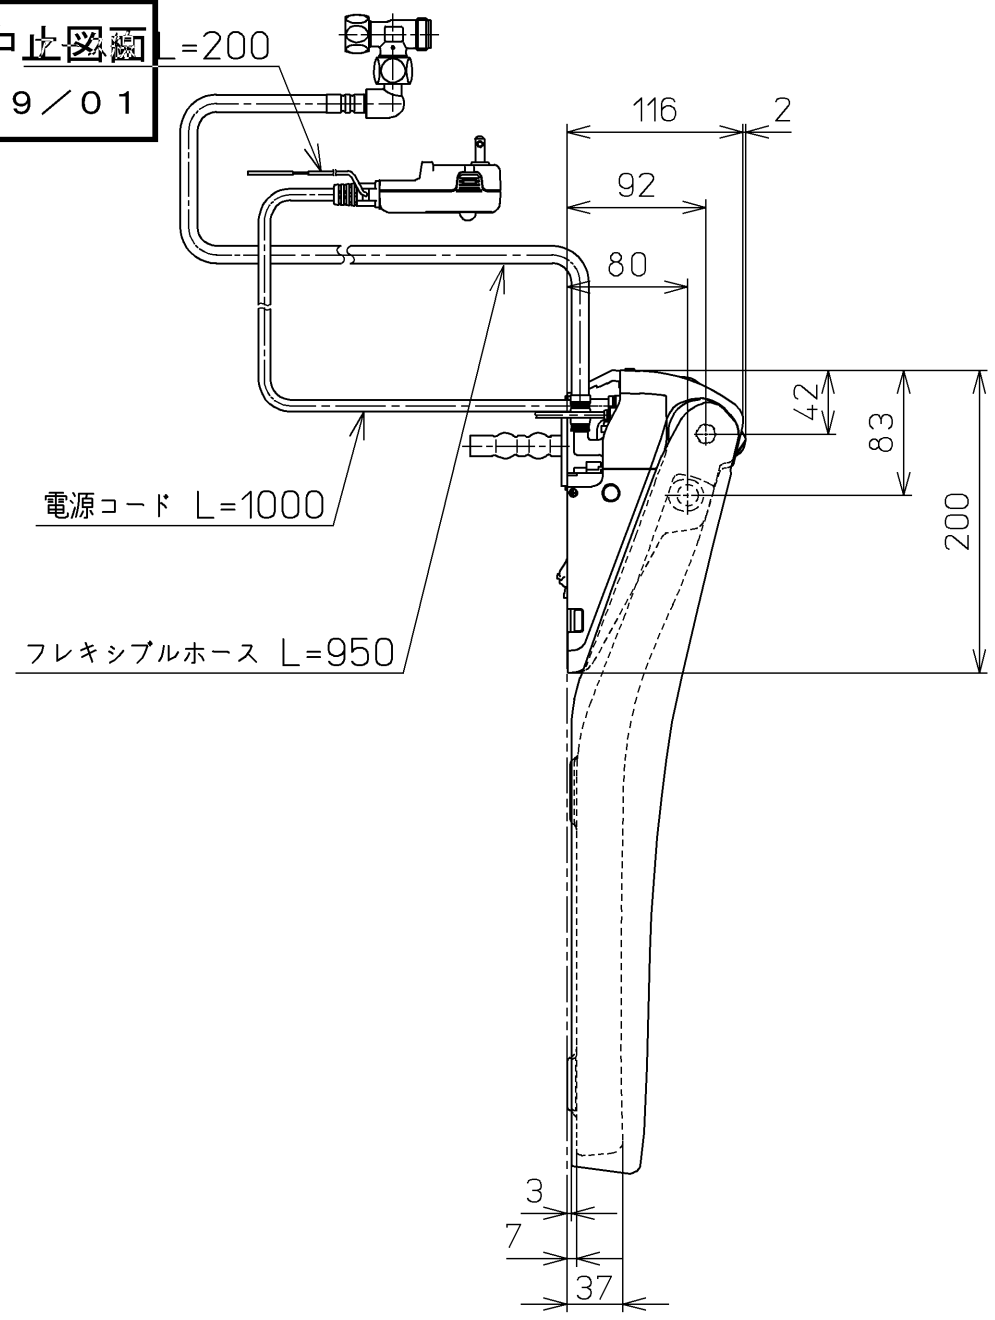

生産中止図面  
2019/01

<特注仕様>  
※CS340便器対応品  
1.リモコンの流すボタンから「eco小」を削除したもの。  
\*定格: AC100V-1278W 50/60Hz

<b>TOTO</b>		☉	単位 mm	名称 ウォシュレット アプリコット
製図 谷口明	検図 高祖末次	日付 17-07-04	尺度 1 : 5	品番 TCF4713AKV70
備考		ウォシュレット品番 TCF4713 便器洗浄ユニット品番 TCA320V6		図番 TCF4713AKV70_A01AA
A3		ページNo.	1-1	(改)