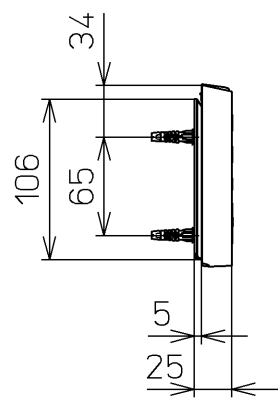

生産中止図面  
2019/01

<特注仕様>  
※CS340便器対応品  
1.リモコンの流すボタンから「eco小」を削除したもの。  
\*定格: AC100V-1278W 50/60Hz

<b>TOTO</b>		☉	単位 mm	名称 ウォシュレット アプリコット
製図 谷口明	検図 高祖末次	日付 17-07-04	尺度 1 : 5	品番 TCF4713AKV70
備考		ウォシュレット品番 TCF4713 便器洗浄ユニット品番 TCA320V6		図番 TCF4713AKV70_A01AA
A3		ページNo.	1-1	(改)